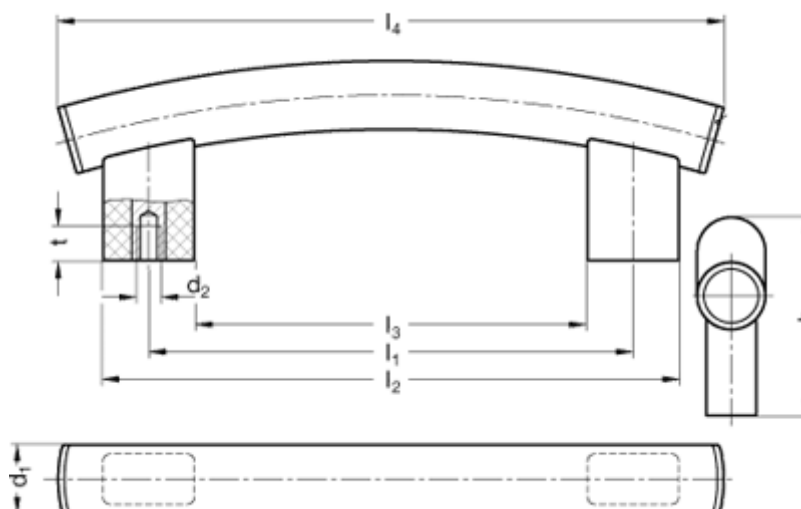

Varenummer: 201084500
Beskrivelse: E+G Buget bøjlegreb
GN 666.4-30-M8-500-SW

Mål

$b = 22$	$t = 15$
$d_1 = 30$	
$d_2 = M 8$	
$h = 94$	
$l_1 = 500$	
$l_2 = 540$	
$l_3 = 460$	
$l_4 = 580$	